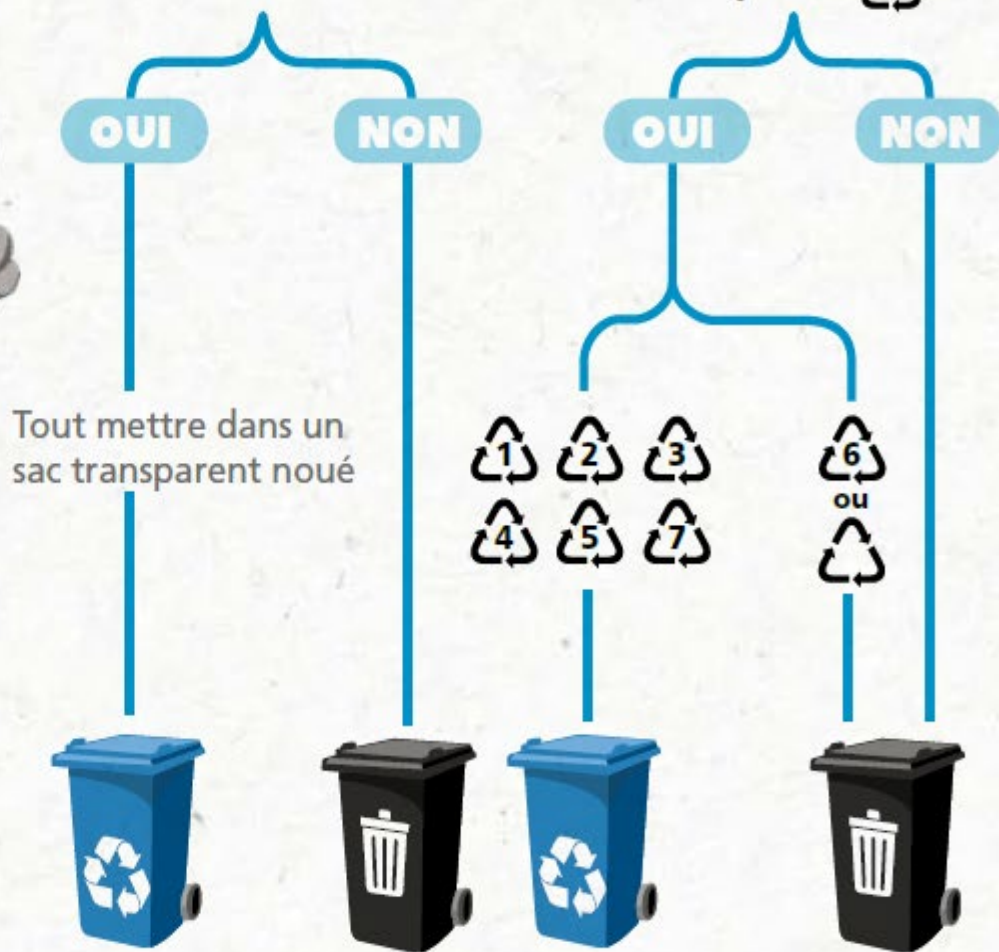

LE BON TRI AU CÉGEP

Présenté par

Régie intermunicipale
de traitement des matières
résiduelles de la Gaspésie

SITUATION ACTUELLE

COMMENT
BIEN
TRIER?

**QU'EST-CE QUI VA
AU RECYCLAGE?**

1

CONTENANTS

EMBALLAGES

IMPRIMÉS

2

Papier/carton

Plastique

Verre

Métal

Plastique comment savoir s'il se recycle?

Plastique souple (emballage)
Est-ce qu'il s'étire?

Plastique rigide (contenants)
Est-ce qu'il contient ce symbole ♻️?

QU'EST-CE QUI VA AU COMPOST?

La matière organique!

Ce qui vient des ANIMAUX

PLANTES

FABRIQUÉ À PARTIR DES ARBRES