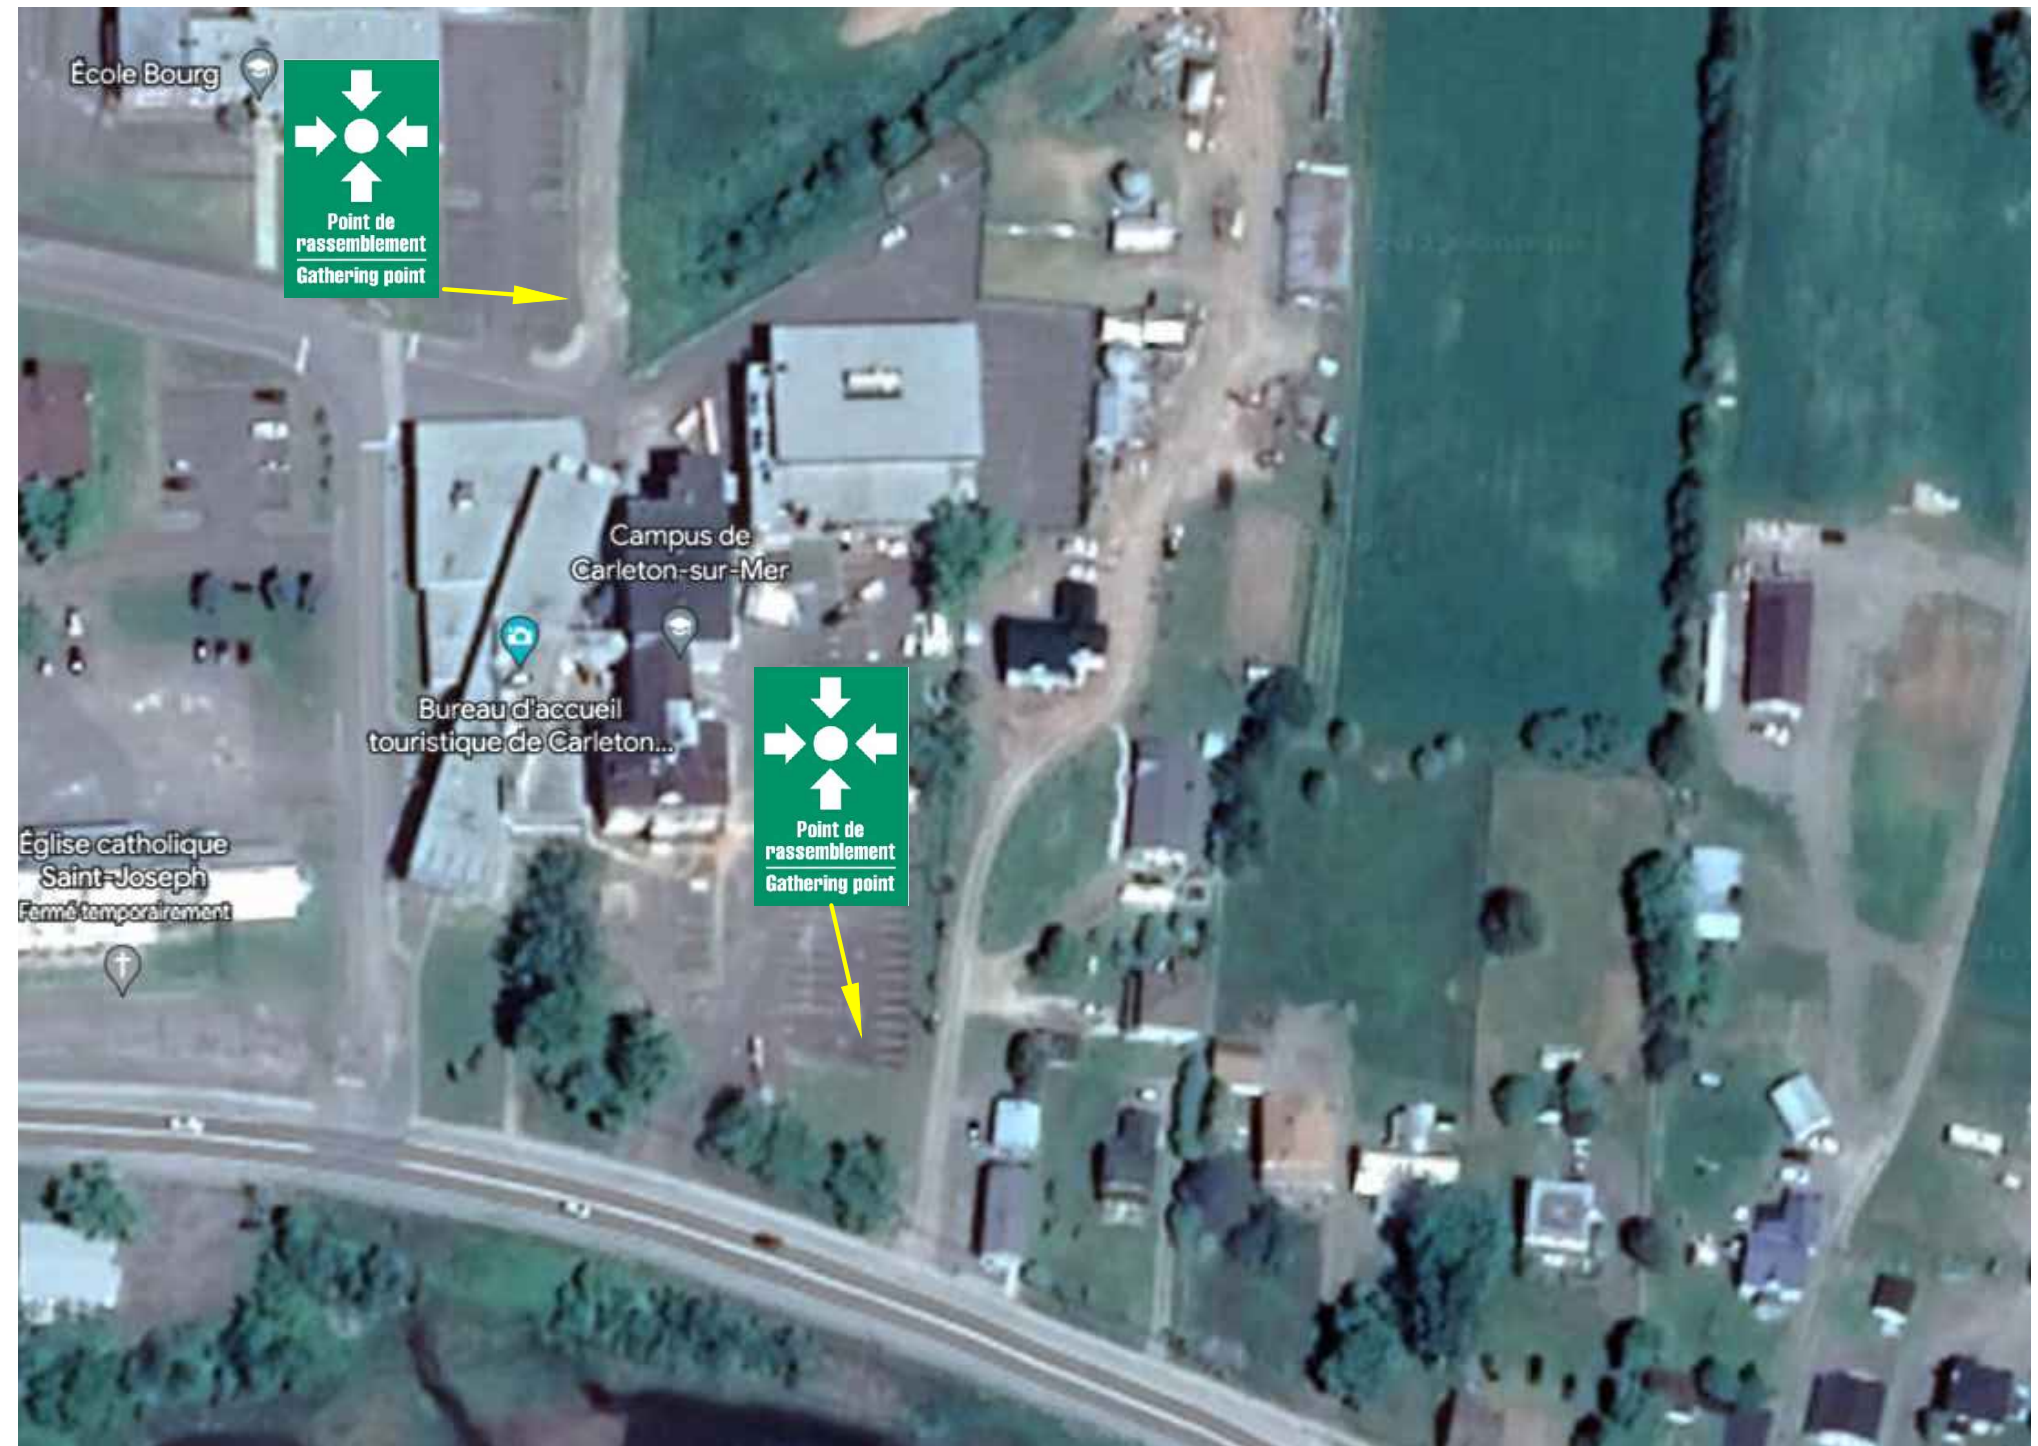

POINT DE RASSEMBLEMENT / GATHERING POINT

Légende / Legend

Point de rassemblement
/
Gathering point

Numéros d'urgence Emergency numbers

Interne / In-house:

418 364-3341, p.4444

Police : 911

Ambulance: 911

Service Incendie / Fire department
: 911

Hôpital / Hospital : 418-759-3443

**Cégep de la Gaspésie
et des Îles**

CAMPUS DE CARLETON-SUR-MER